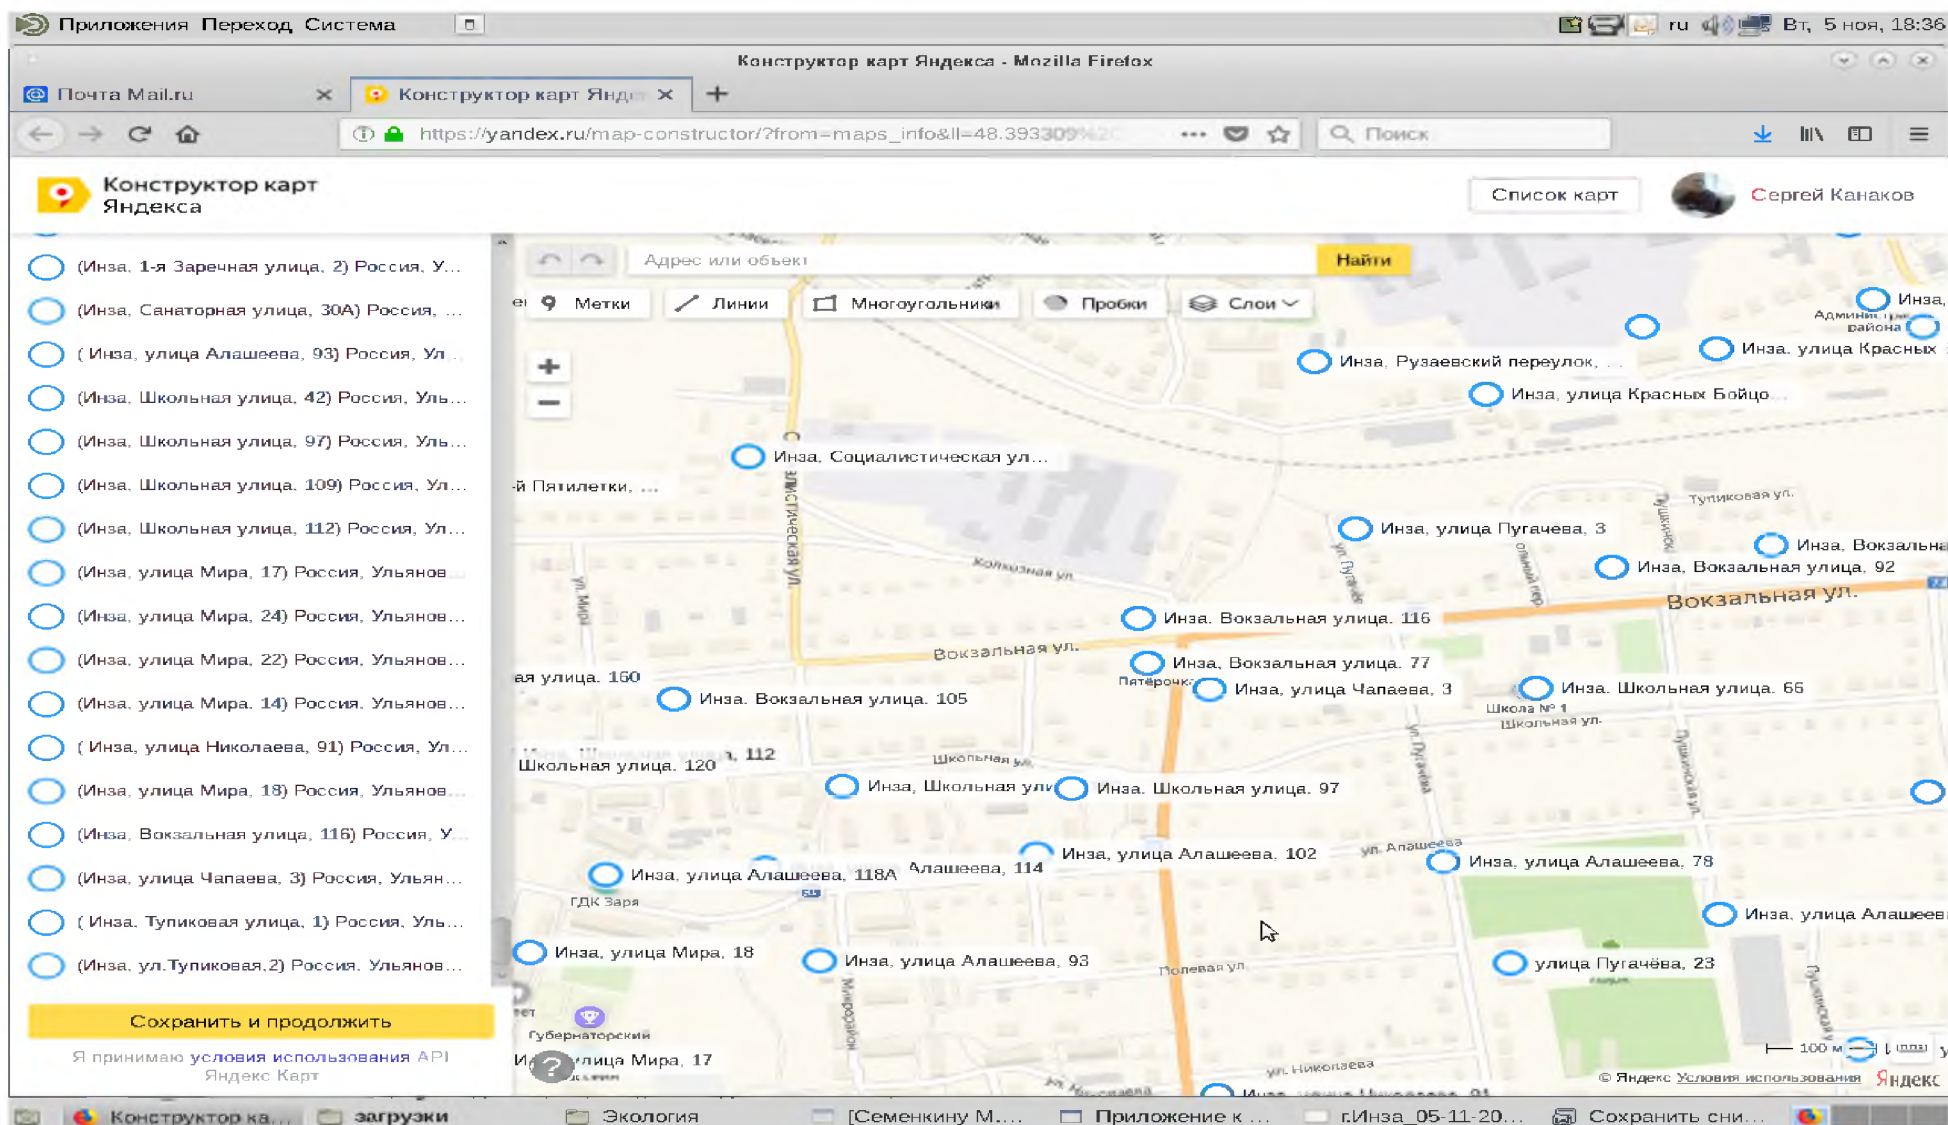

2. Настоящее постановление вступает в силу после его официального опубликования.

Глава Администрации района

А.И. Макаров

Схема размещения контейнерных площадок

 **Конструктор карт**
Яндекса

Список карт  **Сергей Канаков**